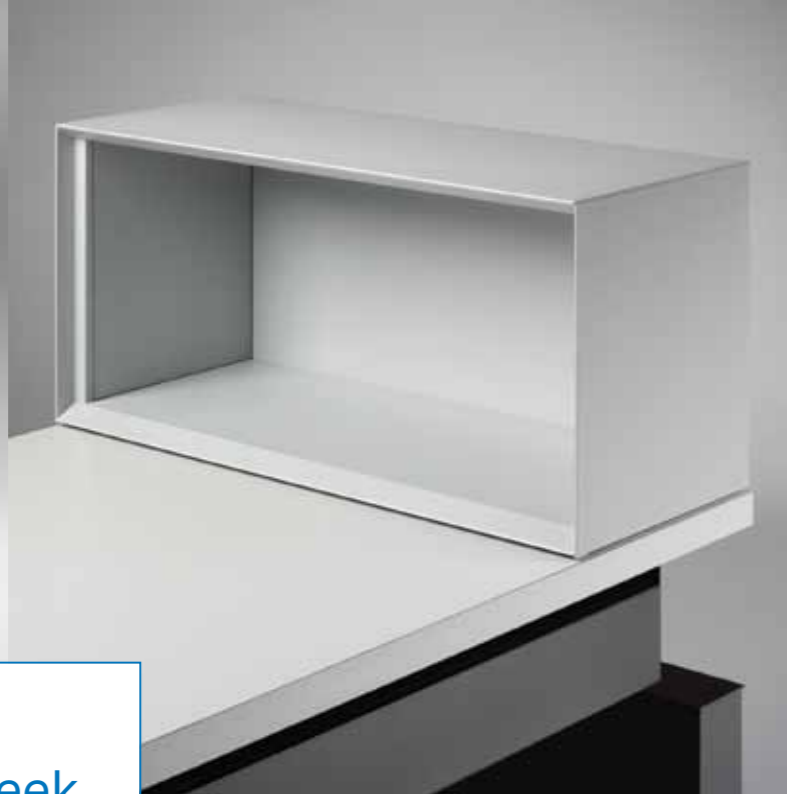

cheek

VOORTMAN

MAAT IN KANTOORINRICHTING

Edisonweg 3
1446 TM Purmerend
T +31 (0)299 646 611
F +31 (0)299 645 316
info@voortmanmeubel.nl
www.voortmanmeubel.nl

Cheek to cheek is ontworpen door Nomino

cheek

De inrichting van kantoren is aan verandering onderhevig. Desondanks staan klassieke meubelconcepten zoals het wangenbureau onverminderd in de belangstelling.

Het meubel Cheek to Cheek is een eigentijdse versie van dit klassieke bureau.

Een geometrisch vormgegeven bureau, waarbij afmetingen en verhoudingen in harmonie zijn met elkaar. De subtiele details en het gevarieerde gebruik van materialen geven het meubel extra allure.

In het programma zijn rechthoekige bureaus in diverse afmetingen opgenomen.

Daarnaast biedt het grotere opstellingen en diverse aanbouwbladen voor vergaderen en extra werkruimte. Deze opstellingen zijn voorzien van de bijzondere dubbele wang.

Met de slinger of elektrische bediening is de tafel traploos verstelbaar.

In de wangen zijn direct toegankelijke aansluitingen voor netspanning en PC-docking aangebracht. De bekabeling wordt weggewerkt door middel van een fraaie kabeldoorvoer en geavanceerde kabelbox.