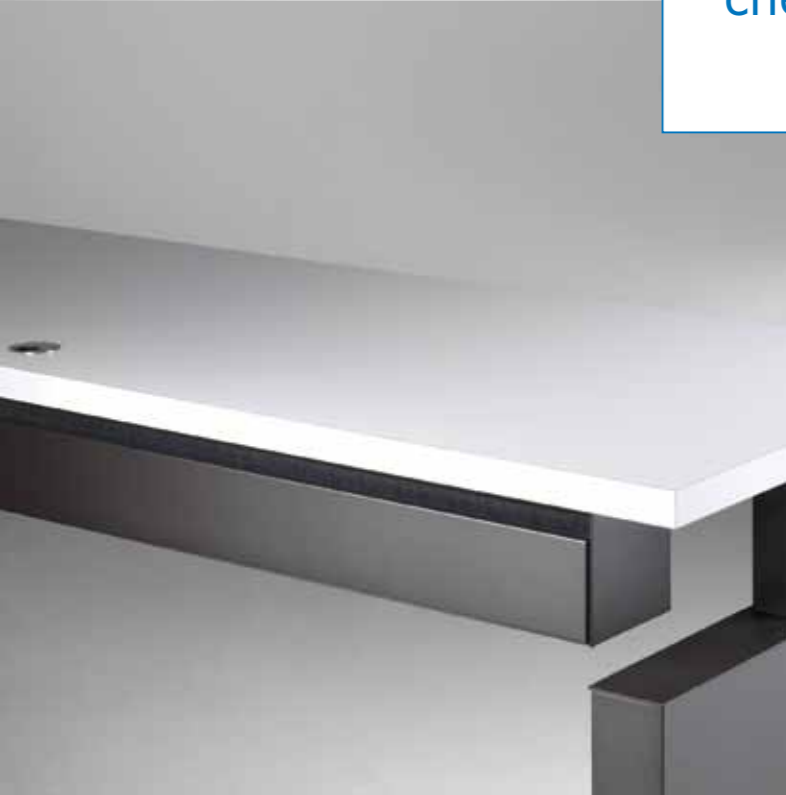

cheek

VOORTMAN

MAAT IN KANTOORINRICHTING

Edisonweg 3
1446 TM Purmerend
T +31 (0)299 646 611
F +31 (0)299 645 316
info@voortmanmeubel.nl
www.voortmanmeubel.nl

Cheek to cheek is ontworpen door Nomino

cheek

De inrichting van kantoren is aan verandering onderhevig. Desondanks staan klassieke meubelconcepten zoals het wangenbureau onverminderd in de belangstelling.

Het meubel Cheek to Cheek is een eigentijdse versie van dit klassieke bureau.

Een geometrisch vormgegeven bureau, waarbij afmetingen en verhoudingen in harmonie zijn met elkaar. De subtiele details en het gevarieerde gebruik van materialen geven het meubel extra allure.

In het programma zijn rechthoekige bureaus in diverse afmetingen opgenomen.

Daarnaast biedt het grotere opstellingen en diverse aanbouwbladen voor vergaderen en extra werkruimte. Deze opstellingen zijn voorzien van de bijzondere dubbele wang.

Met de slinger of elektrische bediening is de tafel traploos verstelbaar.

In de wangen zijn direct toegankelijke aansluitingen voor netspanning en PC-docking aangebracht. De bekabeling wordt weggewerkt door middel van een fraaie kabeldoorvoer en geavanceerde kabelbox.